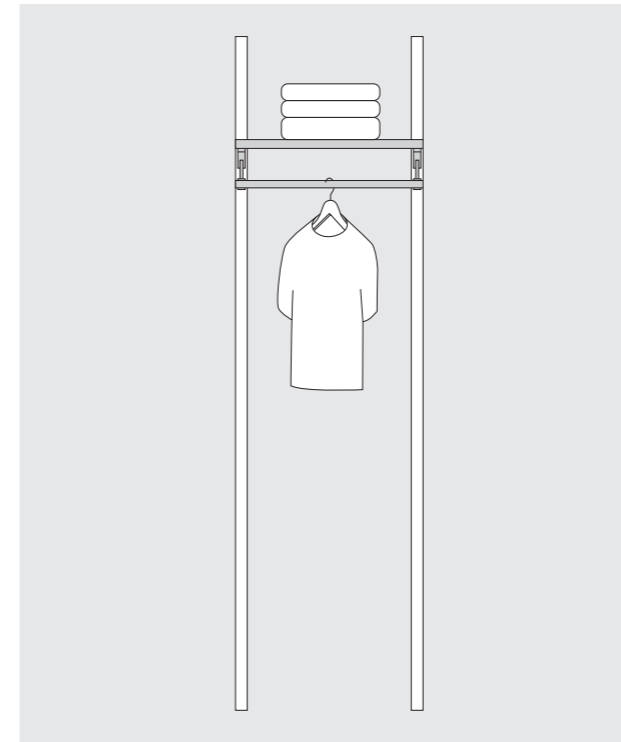

TRÅDHYLLA OCH KLÄDSTÅNG

Innehåller 2 konsoller, 1 trådhylla, 1 klädstång, 1 ändplugg, 2 konsolavslut (vänster och höger).

MÅTT Trådhylla B 607 / D 405 mm Klädstång L 635 mm

ART.NR HS.6

PRIS 426 kr