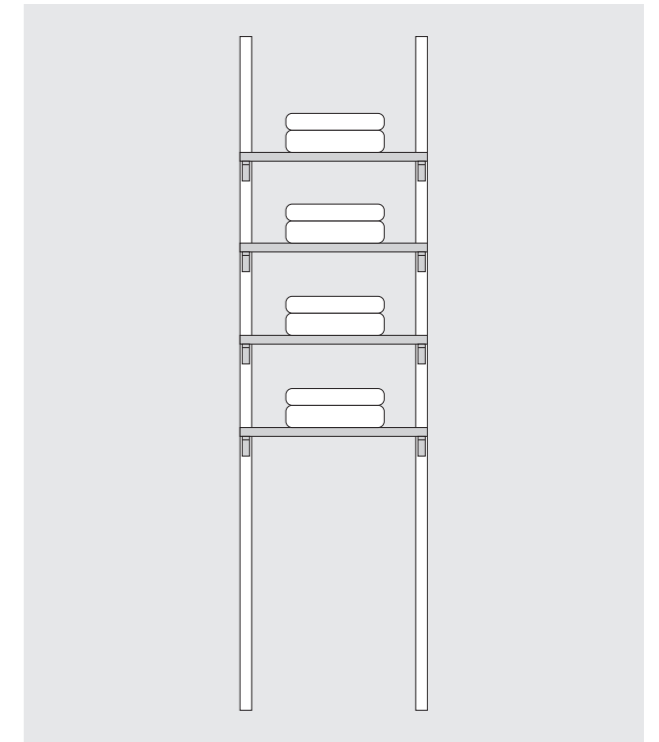

TRÅDHYLLOR

Innehåller 8 konsoller, 4 trådhyllor, 8 konsolavslut (vänster och höger).

MÅTT Trådhylla B 607 / D 405 mm

ART.NR HS.7

PRIS 1 100 kr