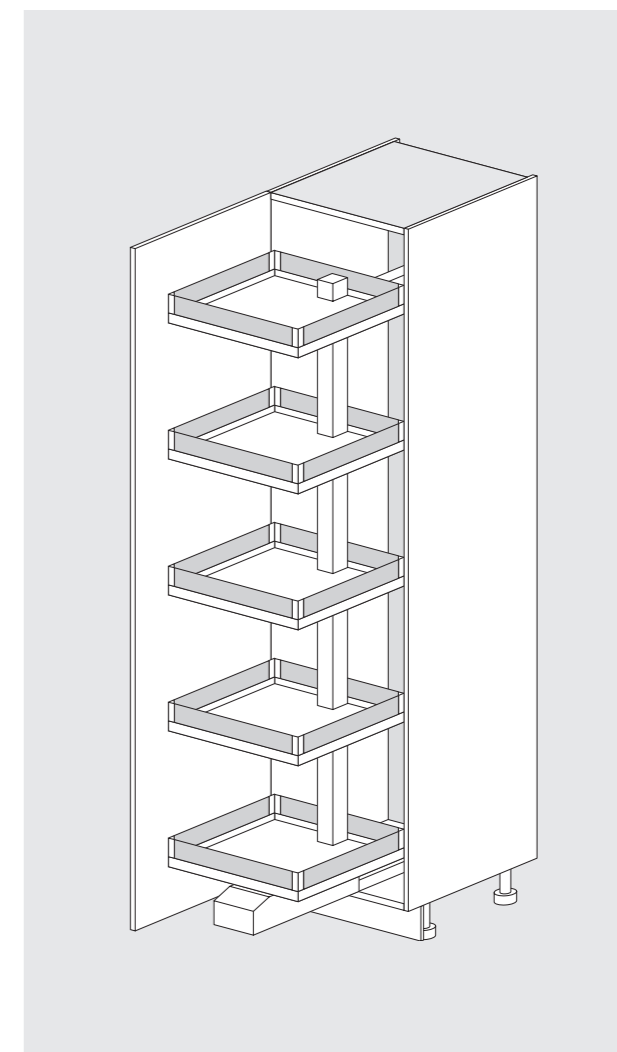

MÅTT B 600 / D 500 mm

ART.NR KFVT.5

PRIS 15 465 kr

UTDRAGBAR FÖRVARING HÖGSKÅP

En utdragbar och vridbar förvaring att montera i högskåp. Förvaringen består av fem förvaringslådor i krom. Mjuk stängning.

MÅTT B 600 / 300 / H 1980 mm
ART.NR KFVT.12
PRIS 13 737 kr

UTDRAGBAR FÖRVARING HÖGSKÅP

En utdragbar förvaring att montera i högskåp. Förvaringen består av fem flyttbara hyllor med transparenta och avtagbara kanter. Mjuk stängning.

MÅTT B 600 / 300 / H 1980 mm
ART.NR KFVT.13
PRIS 24 413 kr