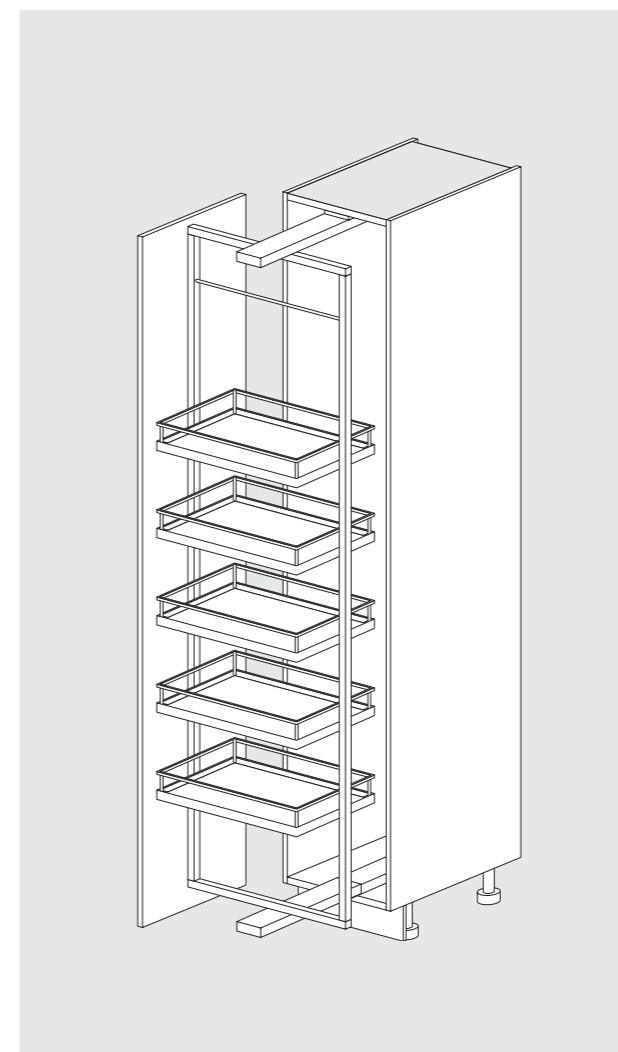

REDSKAPS- OCH FOLIEINSATS

3 fack varav 1 för folierullar och 1 med vågig botten. Botten i linoleum med detaljer i aluminium.

MÅTT B 600 / D 500 mm

ART.NR KFVT.4

PRIS 7 293 kr

KNIV- OCH REDSKAPSINSATS

2 fack varav 1 för knivar, inkl. set med 5 svarta knivar i stål. Botten i linoleum med detaljer i aluminium.

MÅTT B 600 / D 500 mm

ART.NR KFVT.5

PRIS 15 465 kr

UTDRAGBAR FÖRVARING HÖGSKÅP

En utdragbar och vridbar förvaring att montera i högskåp. Förvaringen består av fem förvaringslådor i krom. Mjuk stängning.

MÅTT B 600 / 300 / H 1980 mm
ART.NR KFVT.12
PRIS 13 737 kr

UTDRAGBAR FÖRVARING HÖGSKÅP

En utdragbar förvaring att montera i högskåp. Förvaringen består av fem flyttbara hyllor med transparenta och avtagbara kanter. Mjuk stängning.

MÅTT B 600 / 300 / H 1980 mm
ART.NR KFVT.13
PRIS 24 413 kr