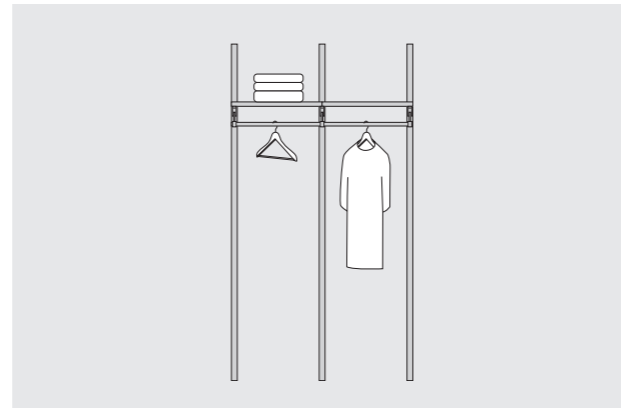

TRÅDKORG

Utdragbar trådkorg i krom. För skåp med luckbredd 600 mm.

MÅTT B 600 / D 500 mm
ART.NR KFVT.8
PRIS 2 431 kr

TILLVAL GARDEROB

Kompleta hyllsystem och tillval
för garderobsförvaring.

HYLLSYSTEM 1

Hyllsystem 1 innehåller 2 hängskenor, 3 konsoller, 2 trådhyllor, 1 klädstång, 3 klädstångshållare och 1 ändplugg.