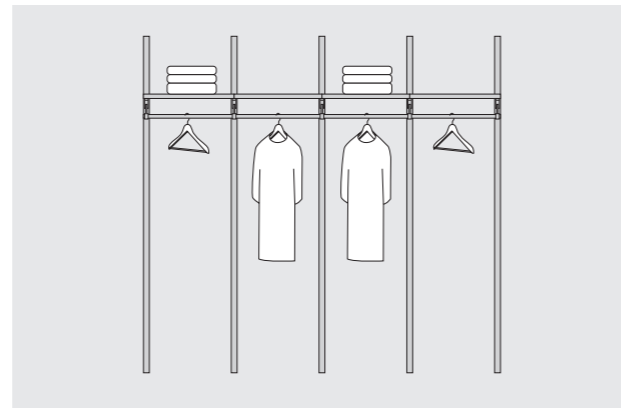

HYLLSYSTEM 3

Hyllsystem 3 innehåller 5 hängskenor, 5 konsoller, 4 trådhyllor, 2 klädstänger, 5 klädstångshållare och 1 ändplugg.

MÅTT B 1 857-2 463 / H 2 300 mm

ART.NR HS.3

PRIS 2 297 kr