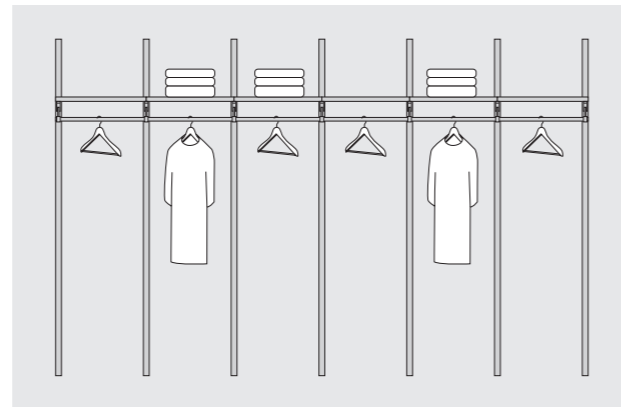

HYLLSYSTEM 5

Hyllsystem 5 innehåller 7 hängskenor, 7 konsoller, 6 trådhyllor, 2 klädstänger, 7 klädstångshållare och 1 ändplugg.

MÅTT B 3 071-3 677 / H 2 300 mm

ART.NR HS.5

PRIS 3 219 kr