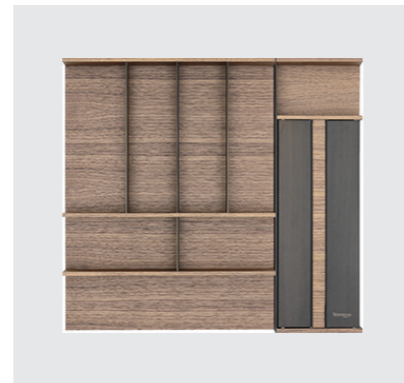

Fack för bestick och knivar. Utförande i massiv valnöt och aluminium.

MÅTT B 600 / D 500 mm

ART.NR KFVT.1

PRIS 3 266 kr

BESTICK- OCH FOLIEINSATS

Fack för bestick samt 2 fack för folierullar. Utförande i massiv valnöt och aluminium.