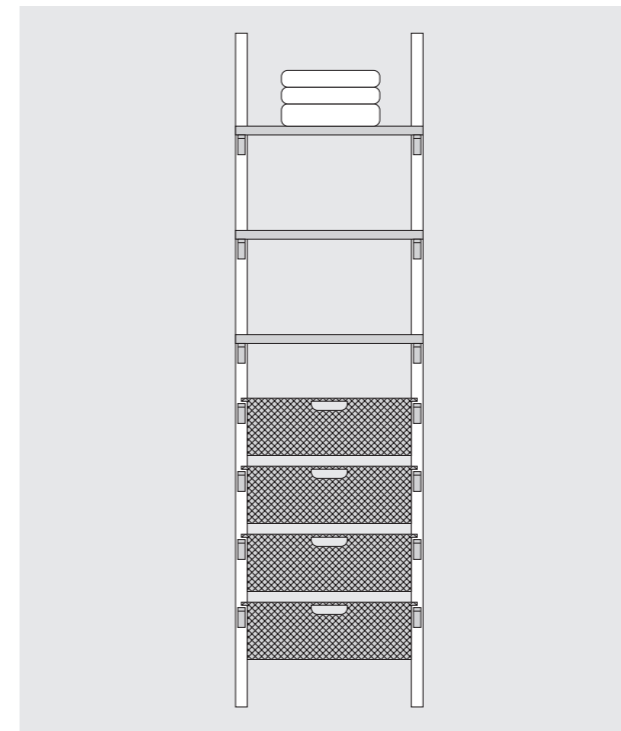

ART.NR HS.6

PRIS 426 kr

TRÅDHYLLOR

Innehåller 8 konsoller, 4 trådhyllor, 8 konsolavslut (vänster och höger).

MÅTT Trådhylla B 607 / D 405 mm

ART.NR HS.7

PRIS 1 100 kr

TRÅDHYLLOR OCH MESHBACKAR

Innehåller 14 konsoller, 3 trådhyllor, 14 konsolavslut (vänster och höger) och 4 höga, utdragbara meshbackar.

MÅTT Trådhylla B 607 / D 405 mm Back B 605 / H 185 / D 430 mm

ART.NR HS.8

PRIS 3 681 kr

BYXHÄNGARE OCH MESHBACKAR