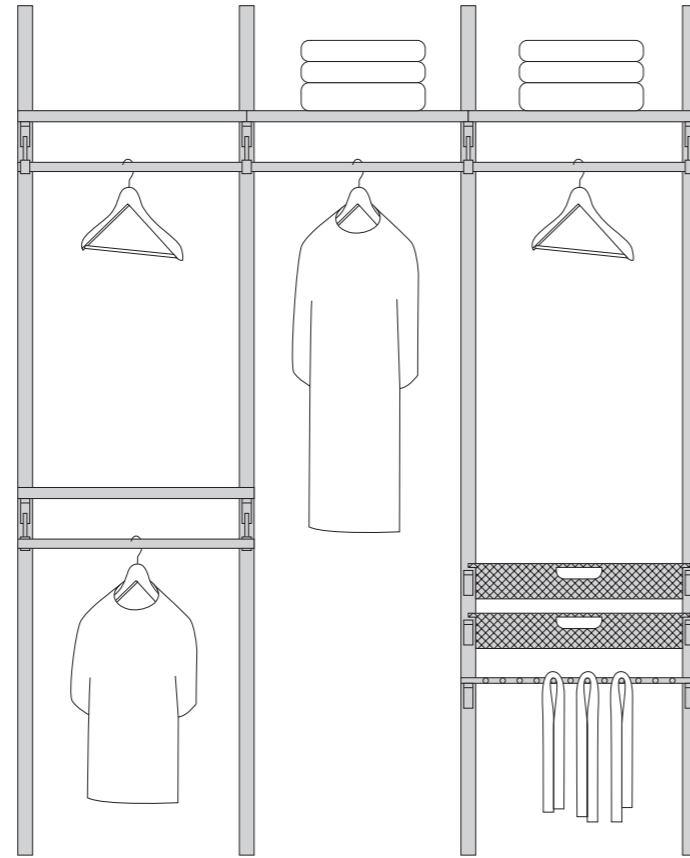

PLANERA GARDEROBER

Skissa upp garderobs-
kombinationer för en
tydlig överblick.