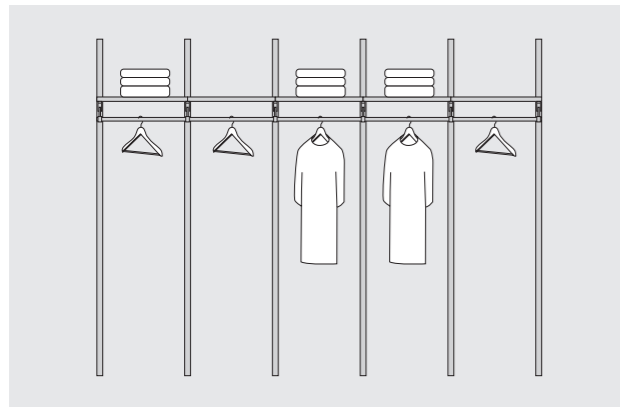

ART.NR HS.2

PRIS 1 765 kr

HYLLSYSTEM 3

Hyllsystem 3 innehåller 5 hängskenor, 5 konsoller, 4 trådhyllor, 2 klädstänger, 5 klädstångshållare och 1 ändplugg.

MÅTT B 1 857-2 463 / H 2 300 mm

ART.NR HS.3

PRIS 2 297 kr