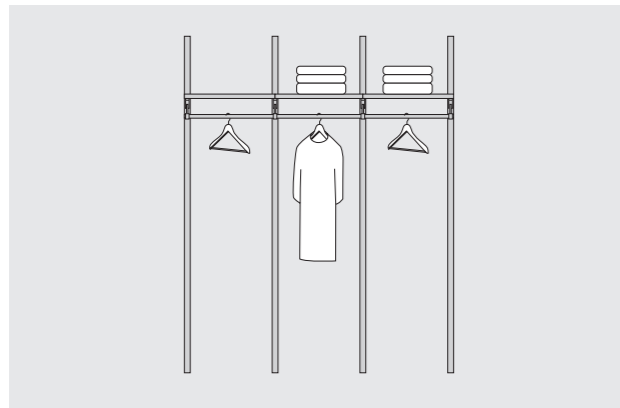

HYLLSYSTEM 2

Hyllsystem 2 innehåller 4 hängskenor, 4 konsoller, 3 trådhyllor, 1 klädstång, 4 klädstångshållare och 1 ändplugg.

MÅTT B 1 250-1 856 / H 2 300 mm

ART.NR HS.2

PRIS 1 765 kr