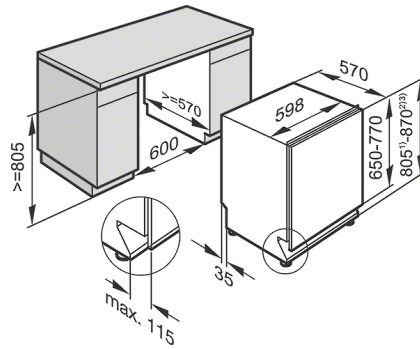

G 4263 Vi

Helintegrerad diskmaskin
med uppskjuten start för högsta komfort.

G1000/G1002, G5000, G6000 helt integrerbara G (skiss)

1) Sockelhöjd 35-155 mm
2) Sockelhöjd 100-220 mm
3) Produkthöjd max. 930 mm med ombyggnadssats sockelhöjd-1 (mat.-nr. 6.394.760)