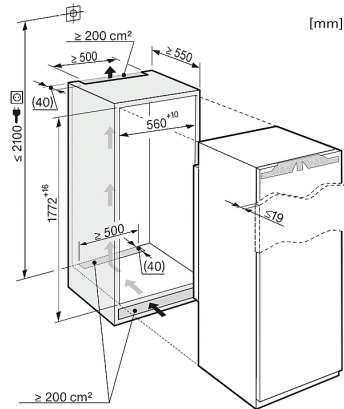

FN 37402 i

Frysskåp för inbyggnad
med NoFrost och åtta fryslådor för maximal komfort.

K37422iD, K37222iDF, K37273iD, K37442iDF, K37282iDF,
K37683iDF, K37272iD,
K37472iD, KS37422iD, KS37472iD, K37473iD, FN37402i