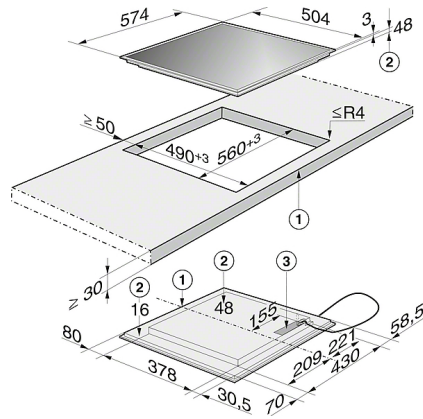

KM 6115

Induktionshäll

med 4 kokzoner för högsta komfort, till introduktionspris.

KM 6115 (skiss)

1. Front
2. Inbyggnadshöjd
3. Nätanslutningsdosa, kabel L= 1 440 mm, medföljer produkten, ej monterad