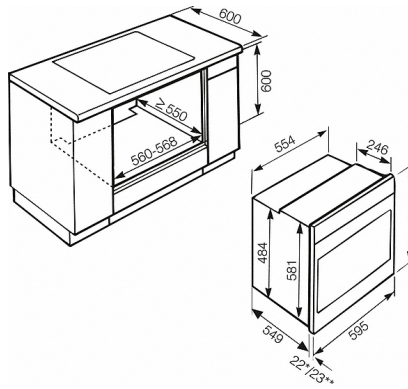

H 2161-1 B

Ugn
med uppskjuten start för högsta komfort.

H 4000 E/B, H 2000 E/B - 50 liter - 60 cm (skiss)

*Med glasfront
**Med metallfront