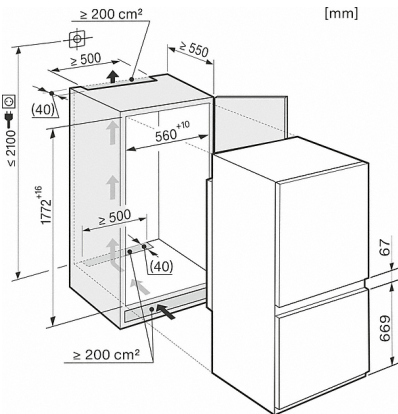

KF 37132 iD

Kyl/frys-kombination för inbyggnad
för komfortabel förvaring av livsmedel, tack vare DynaCool och VarioRoom.

KDN37132iD, KF37132iD, KFN37132iD (skiss)