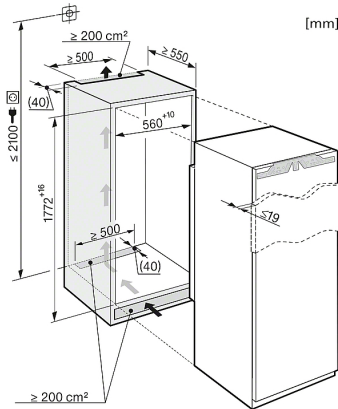

K 37422 iD

Kylskåp för inbyggnad med DynaCool och FlexiLight för mer komfort och flexibilitet.

K37422iD, K37222iDF, K37273iD, K37442iDF, K37282iDF,
K37683iDF, K37272iD,
K37472iD, KS37422iD, KS37472iD, K37473iD, FN37402i