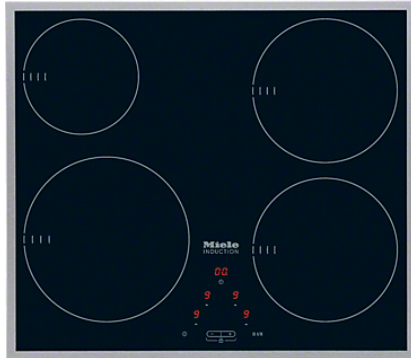

Uppvärmningstyp	
Uppvärmningstyp	Induktionshäll
Konstruktion	
Fristående från ugnsdel	•
Design	
Elegant glaskeramikyta	•
Färg glaskeramik	Svart
Ytdesign	Dekor basaltgrå
Ram av rostfritt stål runtom	•
Utrustning av kokzoner	
Antal kokzoner	4
Kokzon	
Position	framme till vänster
Typ	Vario-kokzon
Diameter, mm	Ø 160-230
Effekt, W	2300
Booster, W	3000
TwinBooster, W	3700
Position	vänster bak
Typ	Vario-kokzon
Diameter, mm	Ø 100-160
Effekt, W	1400
Booster, W	2200
Position	höger bak
Typ	Vario-kokzon
Diameter, mm	140-200
Effekt, W	1850
Booster, W	3000
Position	framme till höger
Typ	Vario-kokzon
Diameter, mm	Ø 140-200
Effekt, W	1850
Booster, W	3000
Användarkomfort	
Reglering via sensorknappar	EasyControl II
Avkänning av kokkärl/kokkärlsstorlek	•
Timer	•
Avstängningsautomatik för samtliga kokzoner	•
Uppkokningsautomatik	•
Varmhållning	•
Individuella inställningsmöjligheter (t ex ljudsignaler)	•
Annonser	
Digital visning av effektsteg	•
Skötselkomfort	
Glaskeramik som är enkel att rengöra	•

KM 6115

Induktionshäll

med 4 kokzoner för högsta komfort, till introduktionspris.

Säkerhet	
Säkerhetavstängning	•
Låsningfunktion	•
Driftspärr	•
Felövervakning	•
Integrerad kylfläkt	•
Överhettningsskydd	•
Restvärmeindikator	•
Tekniska data	
Mått mm (bredd)	574
Mått mm (djup)	504
Inbyggningshöjd inkl. anslutningsdosa mm	48
Inbyggningmått mm (bredd)	560
Inbyggningmått mm (djup)	490
Spänning V	200-240
Total anslutningseffekt kW	7,400
Vikt kg	10
Frekvens i Hz	50-60
Längd anslutningskabel m	1,4
Medföljande tillbehör	
Anslutningskabel	•