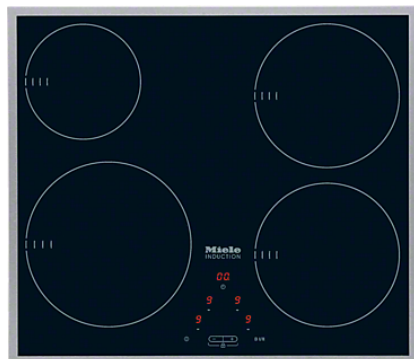

H 4000 E/B, H 2000 E/B - 50 liter - 60 cm (detaljskiss)

A = Design "ContourLine": 45mm
Design "PureLine": 42 mm

B = Med glasfront: 2,2 mm
Med metallfront: 1,2 mm

KM 6115

Induktionshäll

med 4 kokzoner för högsta komfort, till introduktionspris.

- Enkel användning – EasyControl Plus inklusive timer
- Attraktiv design – 574mm bred och med ram runtom
- Flexibel – 4 kokzoner
- Kortast möjliga uppkokningstider – TwinBooster
- Perfekt tillagad mat – varmhållningsfunktion