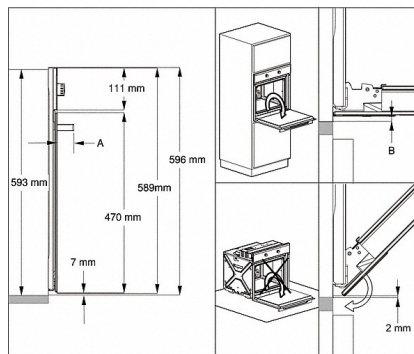

H 2161-1 B

Ugn
med uppskjuten start för högsta komfort.

H 4000 E/B, H 2000 E/B - 50 liter - 60 cm (skiss)

*Med glasfront
**Med metallfront

H 5000 B, H 4000 B, H 2000 B - 56 liter - 60 cm (skiss)

*Med glasfront
**Med metallfront