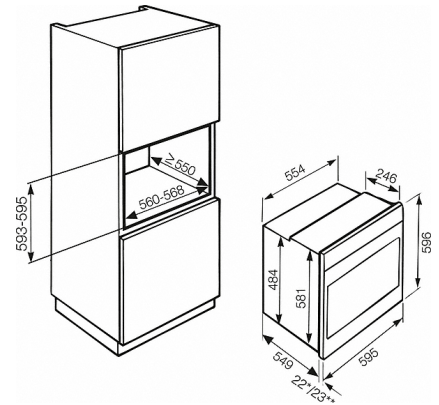

H 5000 B, H 4000 B, H 2000 B - 56 liter - 60 cm (skiss)

*Med glasfront
**Med metallfront