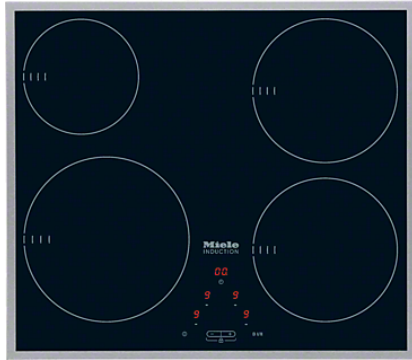

Uppvärmningstyp	
Uppvärmningstyp	Induktionshäll
Konstruktion	
Fristående från ugnsdel	•
Design	
Elegant glaskeramikyta	•
Färg glaskeramik	Svart
Ytdesign	Dekor basaltgrå
Ram av rostfritt stål runtom	•
Utrustning av kokzoner	
Antal kokzoner	4
Kokzon	
Position	framme till vänster
Typ	Vario-kokzon
Diameter, mm	Ø 160-230
Effekt, W	2300
Booster, W	3000
TwinBooster, W	3700
Position	vänster bak
Typ	Vario-kokzon
Diameter, mm	Ø 100-160
Effekt, W	1400
Booster, W	2200
Position	höger bak
Typ	Vario-kokzon
Diameter, mm	140-200
Effekt, W	1850
Booster, W	3000
Position	framme till höger
Typ	Vario-kokzon
Diameter, mm	Ø 140-200
Effekt, W	1850
Booster, W	3000
Användarkomfort	
Reglering via sensorknappar	EasyControl II
Avkänning av kokkärl/kokkärlsstorlek	•
Timer	•
Avstängningsautomatik för samtliga kokzoner	•
Uppkokningsautomatik	•
Varmhållning	•
Individuella inställningsmöjligheter (t ex ljudsignaler)	•
Annonser	
Digital visning av effektsteg	•
Skötselkomfort	
Glaskeramik som är enkel att rengöra	•

KM 6115

Induktionshäll

med 4 kokzoner för högsta komfort, till introduktionspris.

Säkerhet	
Säkerhetavstängning	•
Låsningfunktion	•
Driftspärr	•
Felövervakning	•
Integrerad kylfläkt	•
Överhettningsskydd	•
Restvärmeindikator	•
Tekniska data	
Mått mm (bredd)	574
Mått mm (djup)	504
Inbyggningshöjd inkl. anslutningsdosa mm	48
Inbyggningmått mm (bredd)	560
Inbyggningmått mm (djup)	490
Spänning V	200-240
Total anslutningseffekt kW	7,400
Vikt kg	10
Frekvens i Hz	50-60
Längd anslutningskabel m	1,4
Medföljande tillbehör	
Anslutningskabel	•

KM 6115

Induktionshäll

med 4 kokzoner för högsta komfort, till introduktionspris.

KM 6115 (skiss)

1. Front
2. Inbyggnadshöjd
3. Nätanslutningsdosa, kabel L= 1 440 mm, medföljer produkten, ej monterad

FN 37402 i